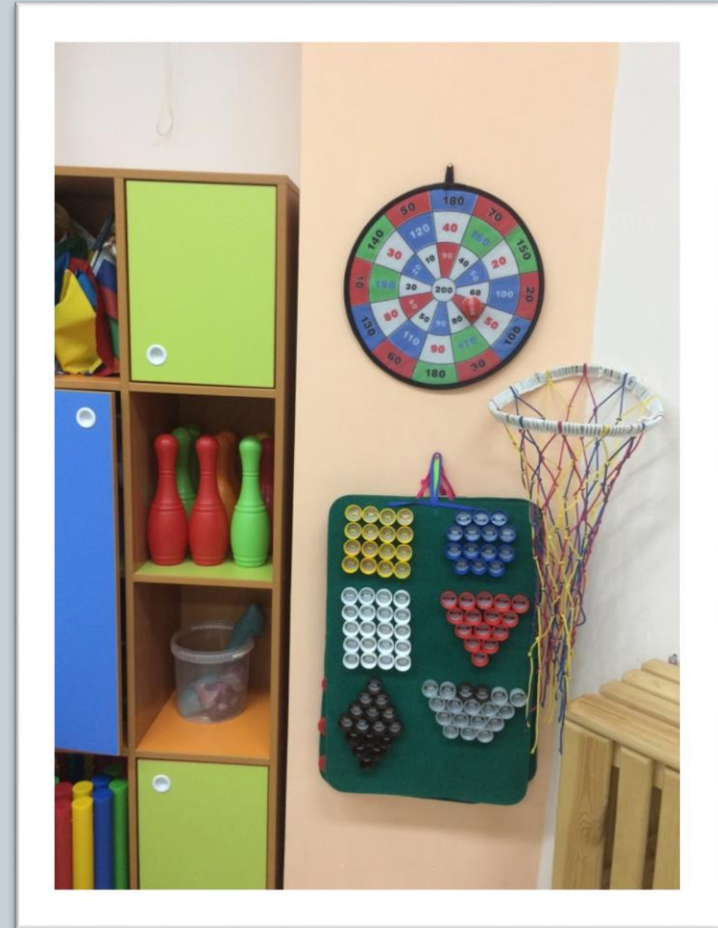

Нестандартное спортивное оборудование

**СРЕДНЯЯ ГРУППА «РОМАШКИ»
МБДОУ № 73
ВОСПИТАТЕЛЬ
ЛАЙВАН ЕЛЕНА ГЕННАДЬЕВНА**

Массажные дорожки

Кольцо для забрасывания мячей

Дуги для подлезания

Дуги для развития моторики, перчатки для самомассажа

Веревка дружбы, ленты для скручивания