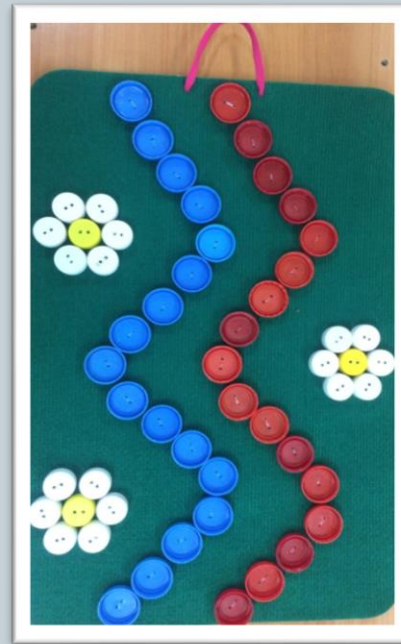

Нестандартное спортивное оборудование

**СРЕДНЯЯ ГРУППА «РОМАШКИ»
МБДОУ № 73
ВОСПИТАТЕЛЬ
ЛАЙВАН ЕЛЕНА ГЕННАДЬЕВНА**

Массажные дорожки

Кольцо для забрасывания мячей

Дуги для подлезания

Дуги для развития моторики, перчатки для самомассажа

Веревка дружбы, ленты для скручивания