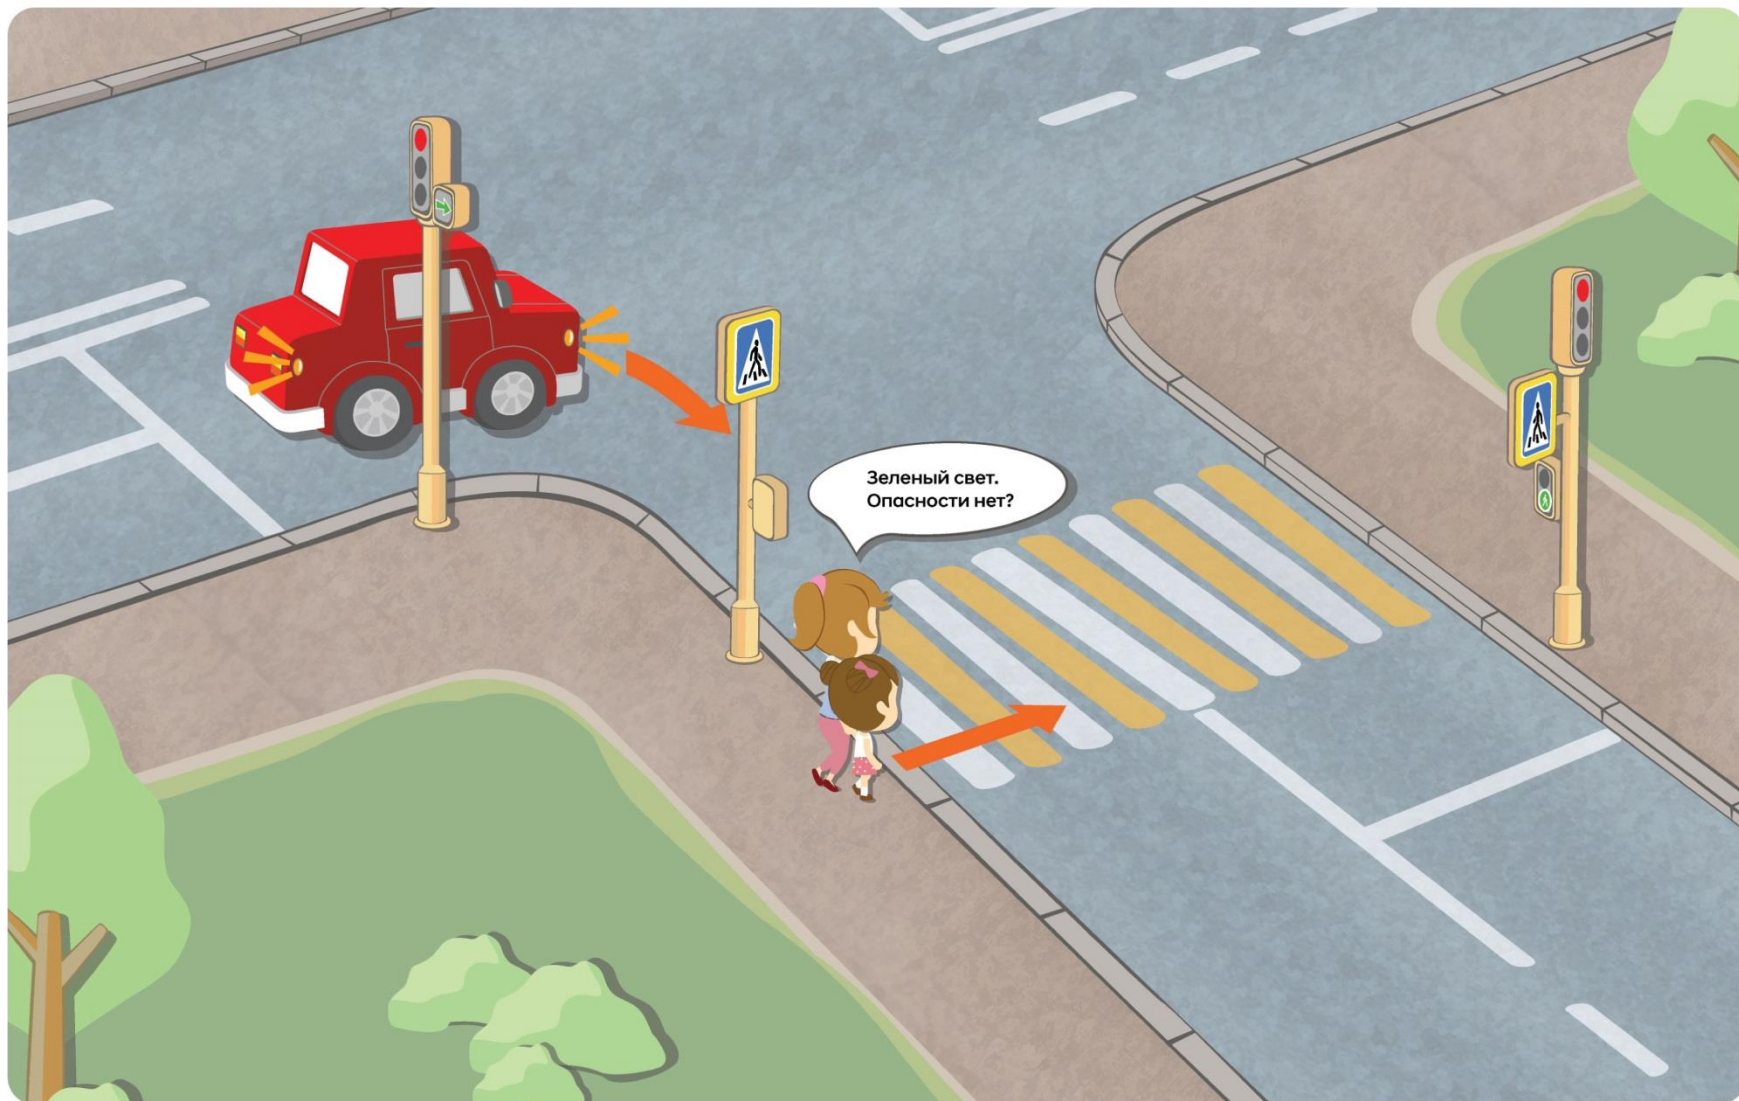

Основные правила безопасного поведения на дорогах:

дорожные «ловушки»,
темное время суток,
ребенок в автомобиле

Дорожная «ловушка» 1

Дорожная «ловушка» 2

Дорожная «ловушка» 3

Дорожная «ловушка» 4

Дорожная «ловушка» 5

Движение в темное время суток

Виды световозвратателей

© ROI VISUAL / EBS

Виды ДУУ

0

0-8 кг
От рождения до 6 месяцев

0⁺

0 - 13 кг
от рождения до 1 года

1

9 - 18 кг
от 9 месяцев до 4 лет

2

15 - 25 кг
от 3 до 7 лет

3

22 - 36 кг
от 6 до 12 лет

Спасибо за внимание!

БЕЗОПАСНАЯ
ДОРОГА