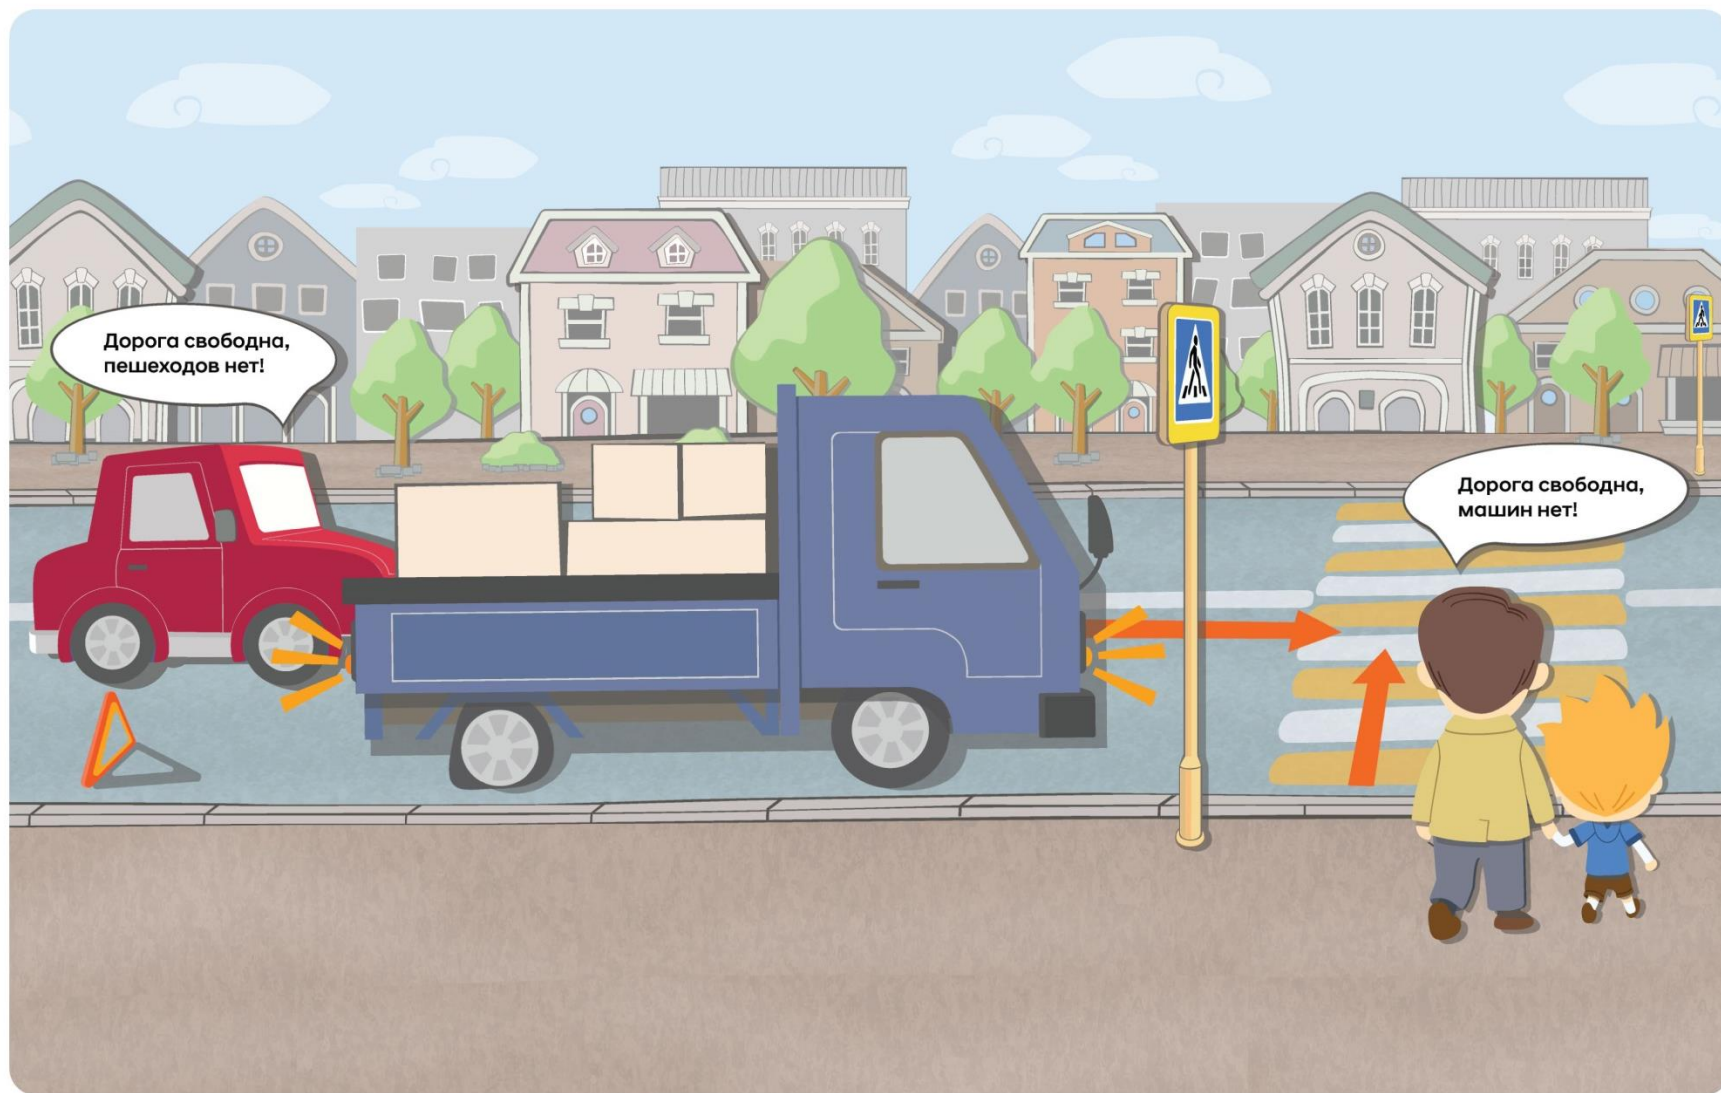

Основные правила безопасного поведения на дорогах:

дорожные «ловушки»,
темное время суток,
ребенок в автомобиле

Дорожная «ловушка» 1

Дорожная «ловушка» 2

Дорожная «ловушка» 3

Дорожная «ловушка» 4

Дорожная «ловушка» 5

Движение в темное время суток

Виды световозвратателей

© ROI VISUAL / EBS

Виды ДУУ

0

0-8 кг
От рождения до 6 месяцев

0⁺

0 - 13 кг
от рождения до 1 года

1

9 - 18 кг
от 9 месяцев до 4 лет

2

15 - 25 кг
от 3 до 7 лет

3

22 - 36 кг
от 6 до 12 лет

Спасибо за внимание!

БЕЗОПАСНАЯ
ДОРОГА