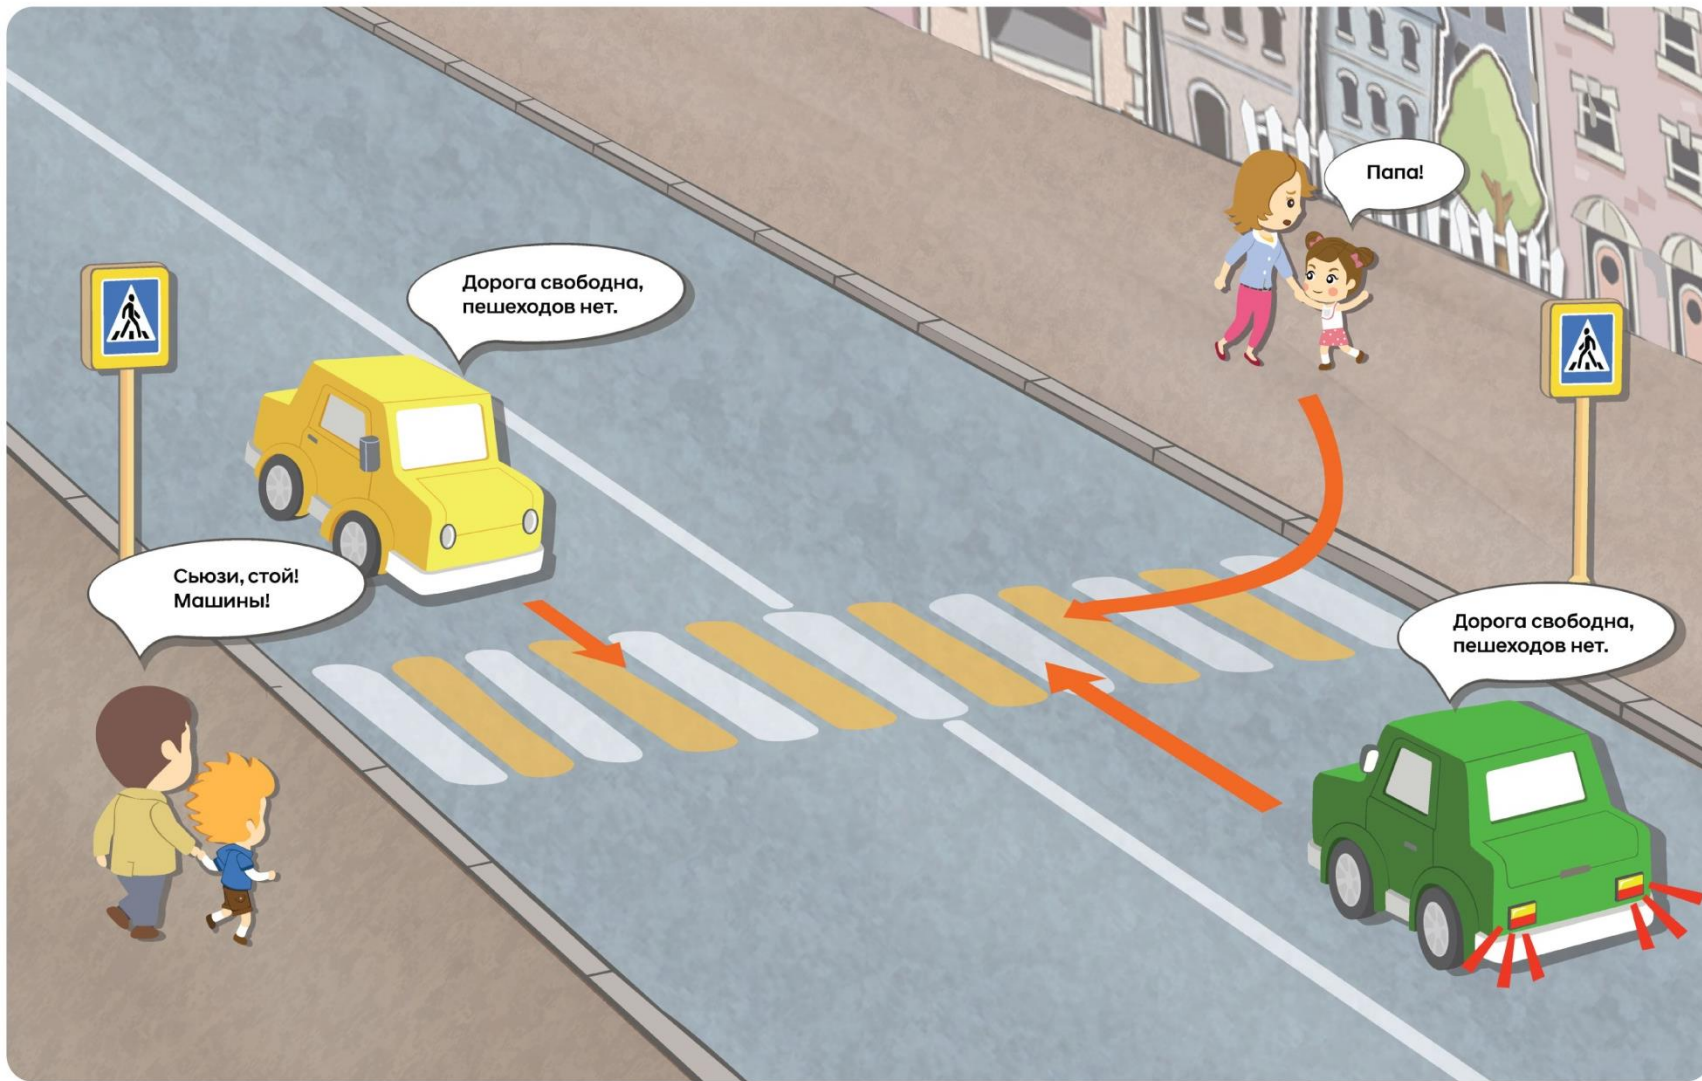

Основные правила безопасного поведения на дорогах:

дорожные «ловушки»,
темное время суток,
ребенок в автомобиле

Дорожная «ловушка» 1

Дорожная «ловушка» 2

Дорожная «ловушка» 3

Дорожная «ловушка» 4

Дорожная «ловушка» 5

Движение в темное время суток

Виды световозвратателей

© ROI VISUAL / EBS

Виды ДУУ

0

0-8 кг
От рождения до 6 месяцев

0⁺

0 - 13 кг
от рождения до 1 года

1

9 - 18 кг
от 9 месяцев до 4 лет

2

15 - 25 кг
от 3 до 7 лет

3

22 - 36 кг
от 6 до 12 лет

Спасибо за внимание!

БЕЗОПАСНАЯ
ДОРОГА