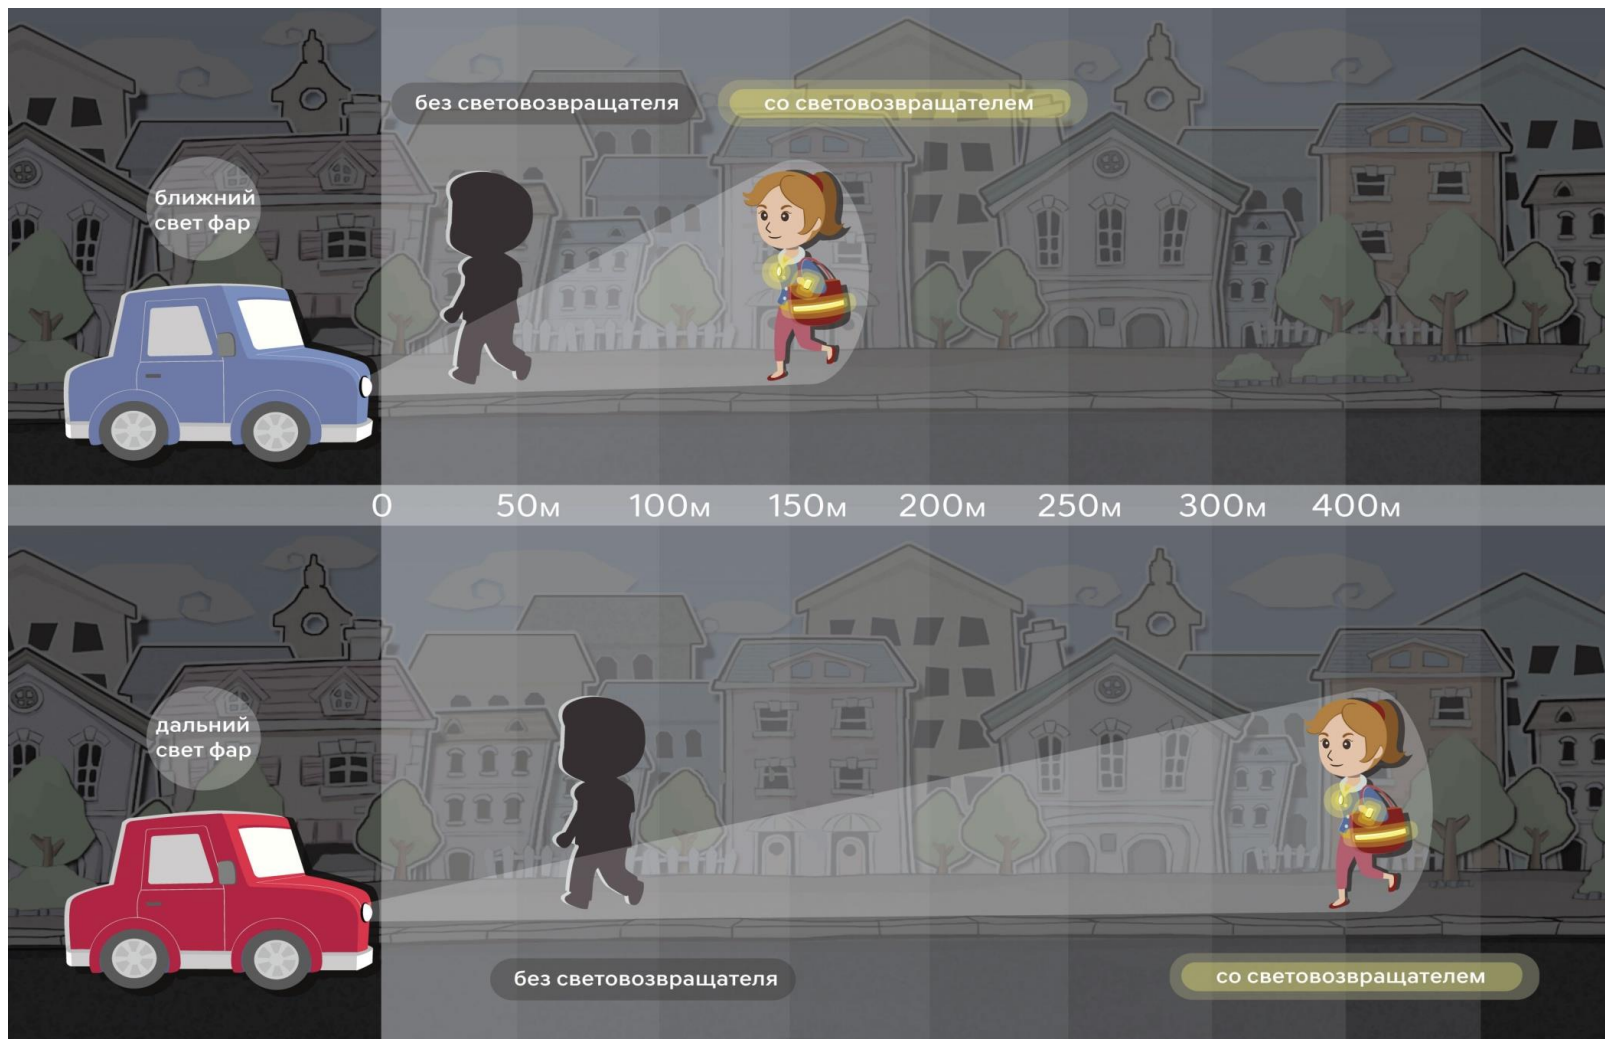

Основные правила безопасного поведения на дорогах:

дорожные «ловушки»,
темное время суток,
ребенок в автомобиле

Дорожная «ловушка» 1

Дорожная «ловушка» 2

Дорожная «ловушка» 3

Дорожная «ловушка» 4

Дорожная «ловушка» 5

Движение в темное время суток

Виды световозвратателей

© ROI VISUAL / EBS

Виды ДУУ

0

0-8 кг
От рождения до 6 месяцев

0⁺

0 - 13 кг
от рождения до 1 года

1

9 - 18 кг
от 9 месяцев до 4 лет

2

15 - 25 кг
от 3 до 7 лет

3

22 - 36 кг
от 6 до 12 лет

Спасибо за внимание!

БЕЗОПАСНАЯ
ДОРОГА