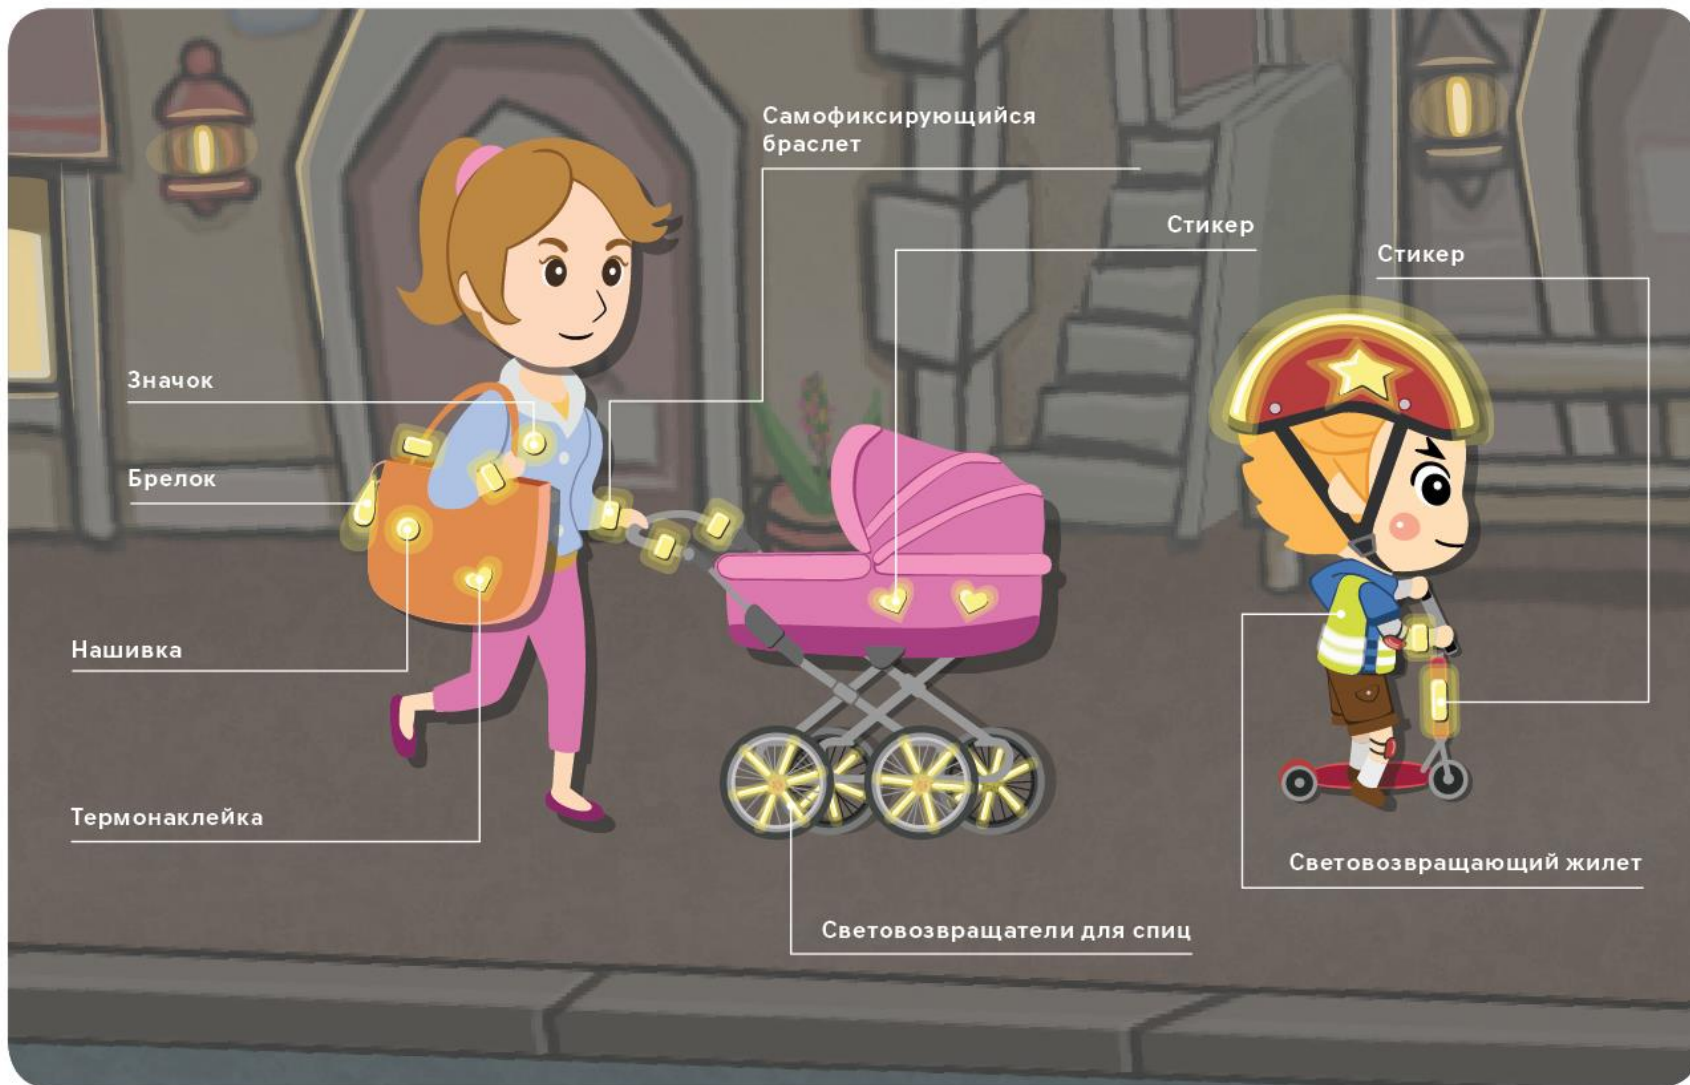

Основные правила безопасного поведения на дорогах:

дорожные «ловушки»,
темное время суток,
ребенок в автомобиле

Дорожная «ловушка» 1

Дорожная «ловушка» 2

Дорожная «ловушка» 3

Дорожная «ловушка» 4

Дорожная «ловушка» 5

Движение в темное время суток

Виды световозвратателей

© ROI VISUAL / EBS

Виды ДУУ

0

0-8 кг
От рождения до 6 месяцев

0⁺

0 - 13 кг
от рождения до 1 года

1

9 - 18 кг
от 9 месяцев до 4 лет

2

15 - 25 кг
от 3 до 7 лет

3

22 - 36 кг
от 6 до 12 лет

Спасибо за внимание!

БЕЗОПАСНАЯ
ДОРОГА