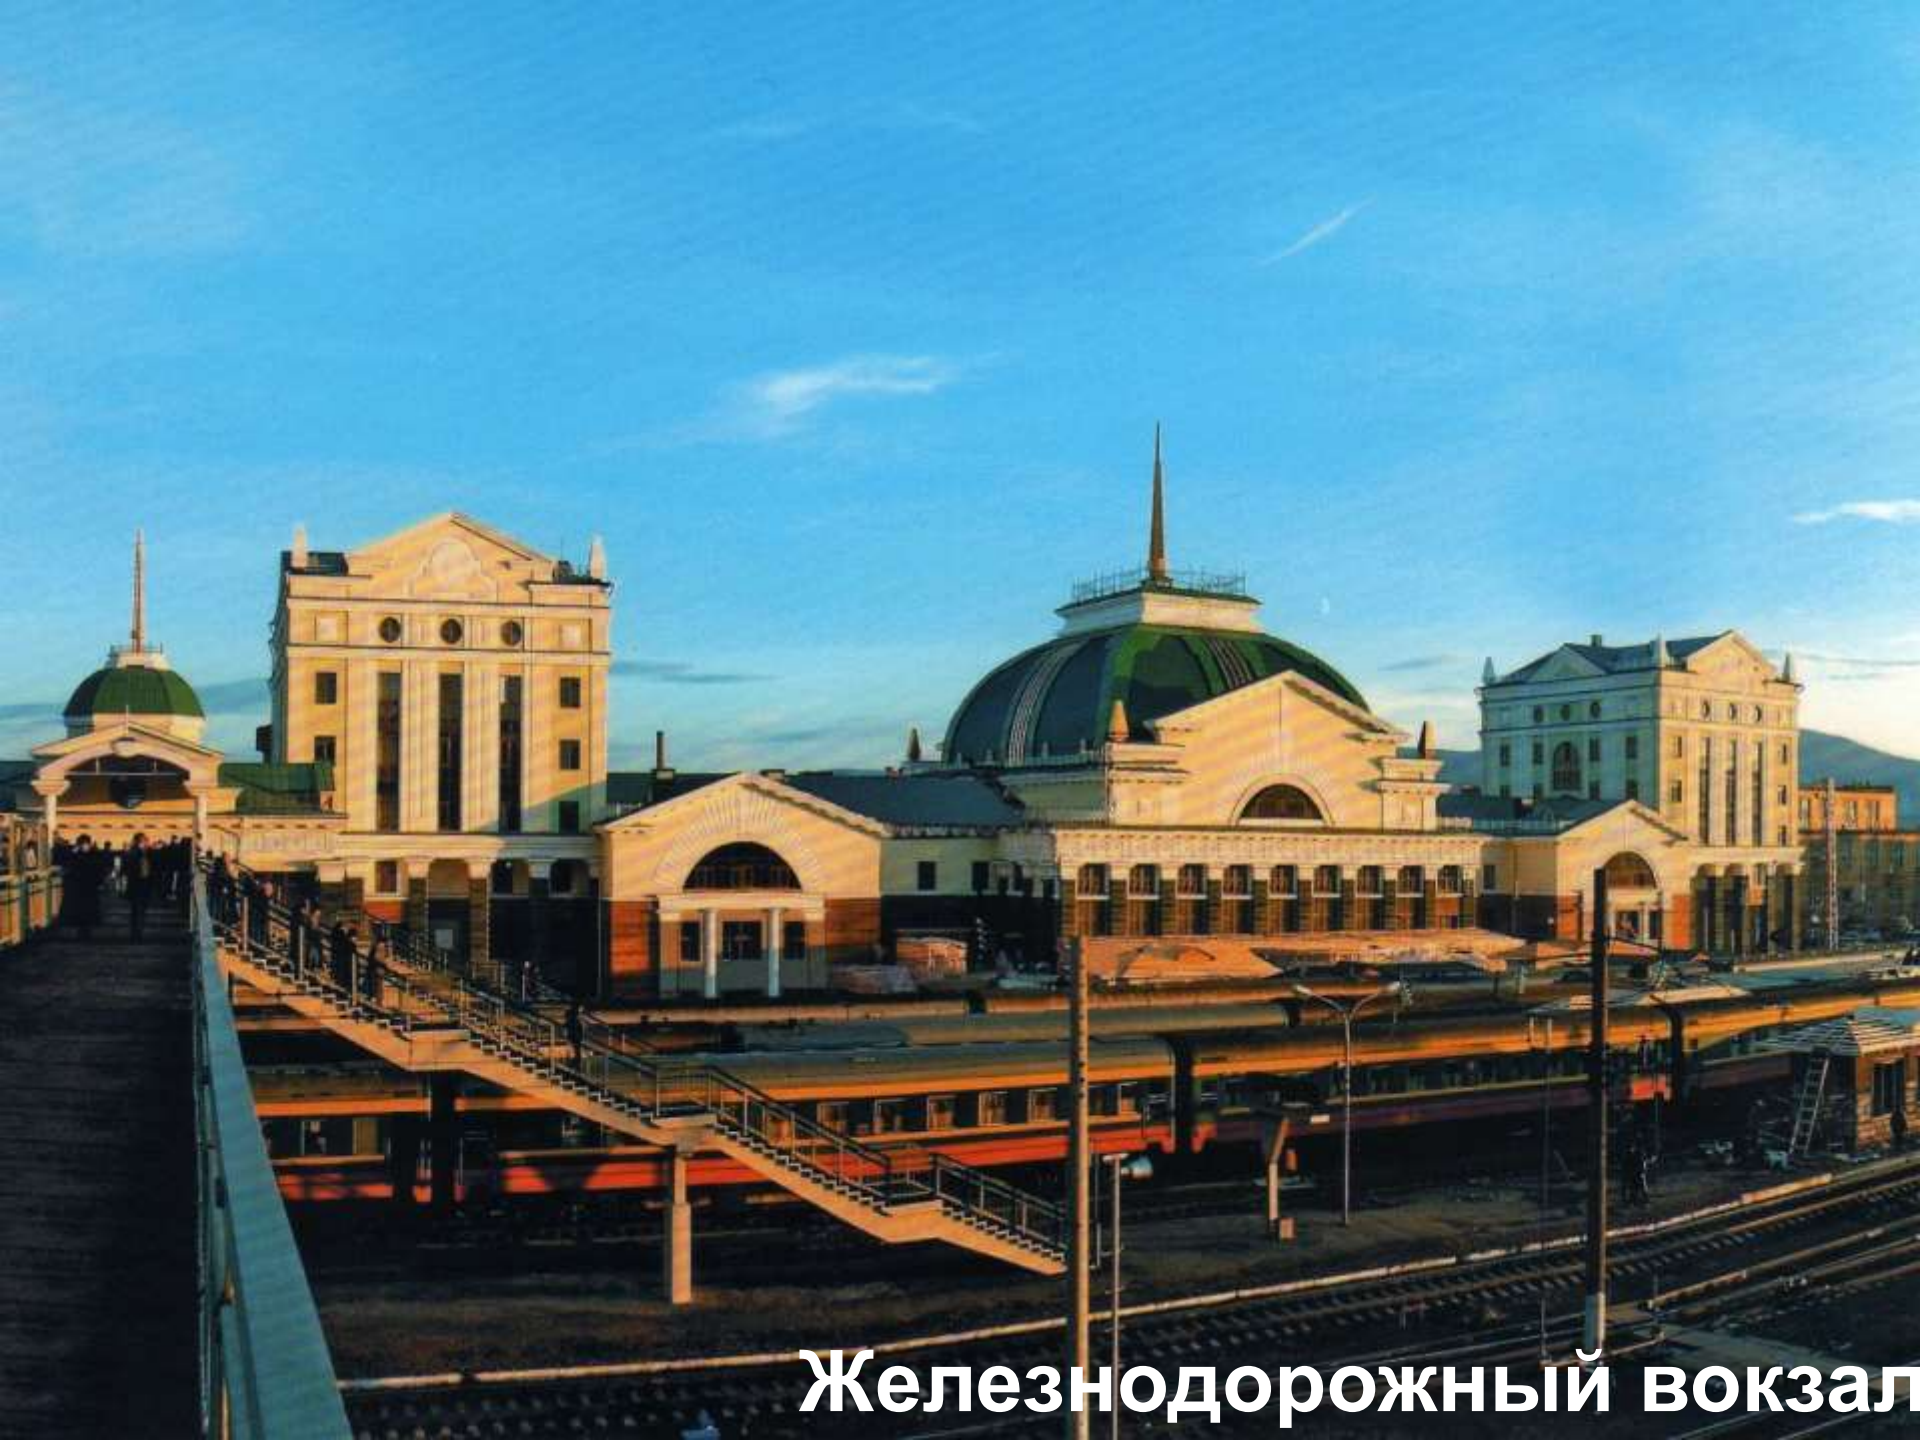

**МОЙ КРАСНОЯРСК**

**Памятник Андрею Дубенскому**

**Железнодорожный вокзал**

**Коммунальный мост**

**Красноярский «Биг-Бэн»**

Красноярский речной вокзал

**Большой концертный зал**

**Покровская приходская церковь**

Панорама Красноярска

Органный зал

**Светомузыкальный фонтан на  
площади 350-летия Красноярска**

Красноярский краевой  
краеведческий музей

**Часовня Параскевы Пятницы**

**Красноярский государственный  
театр оперы и балета**