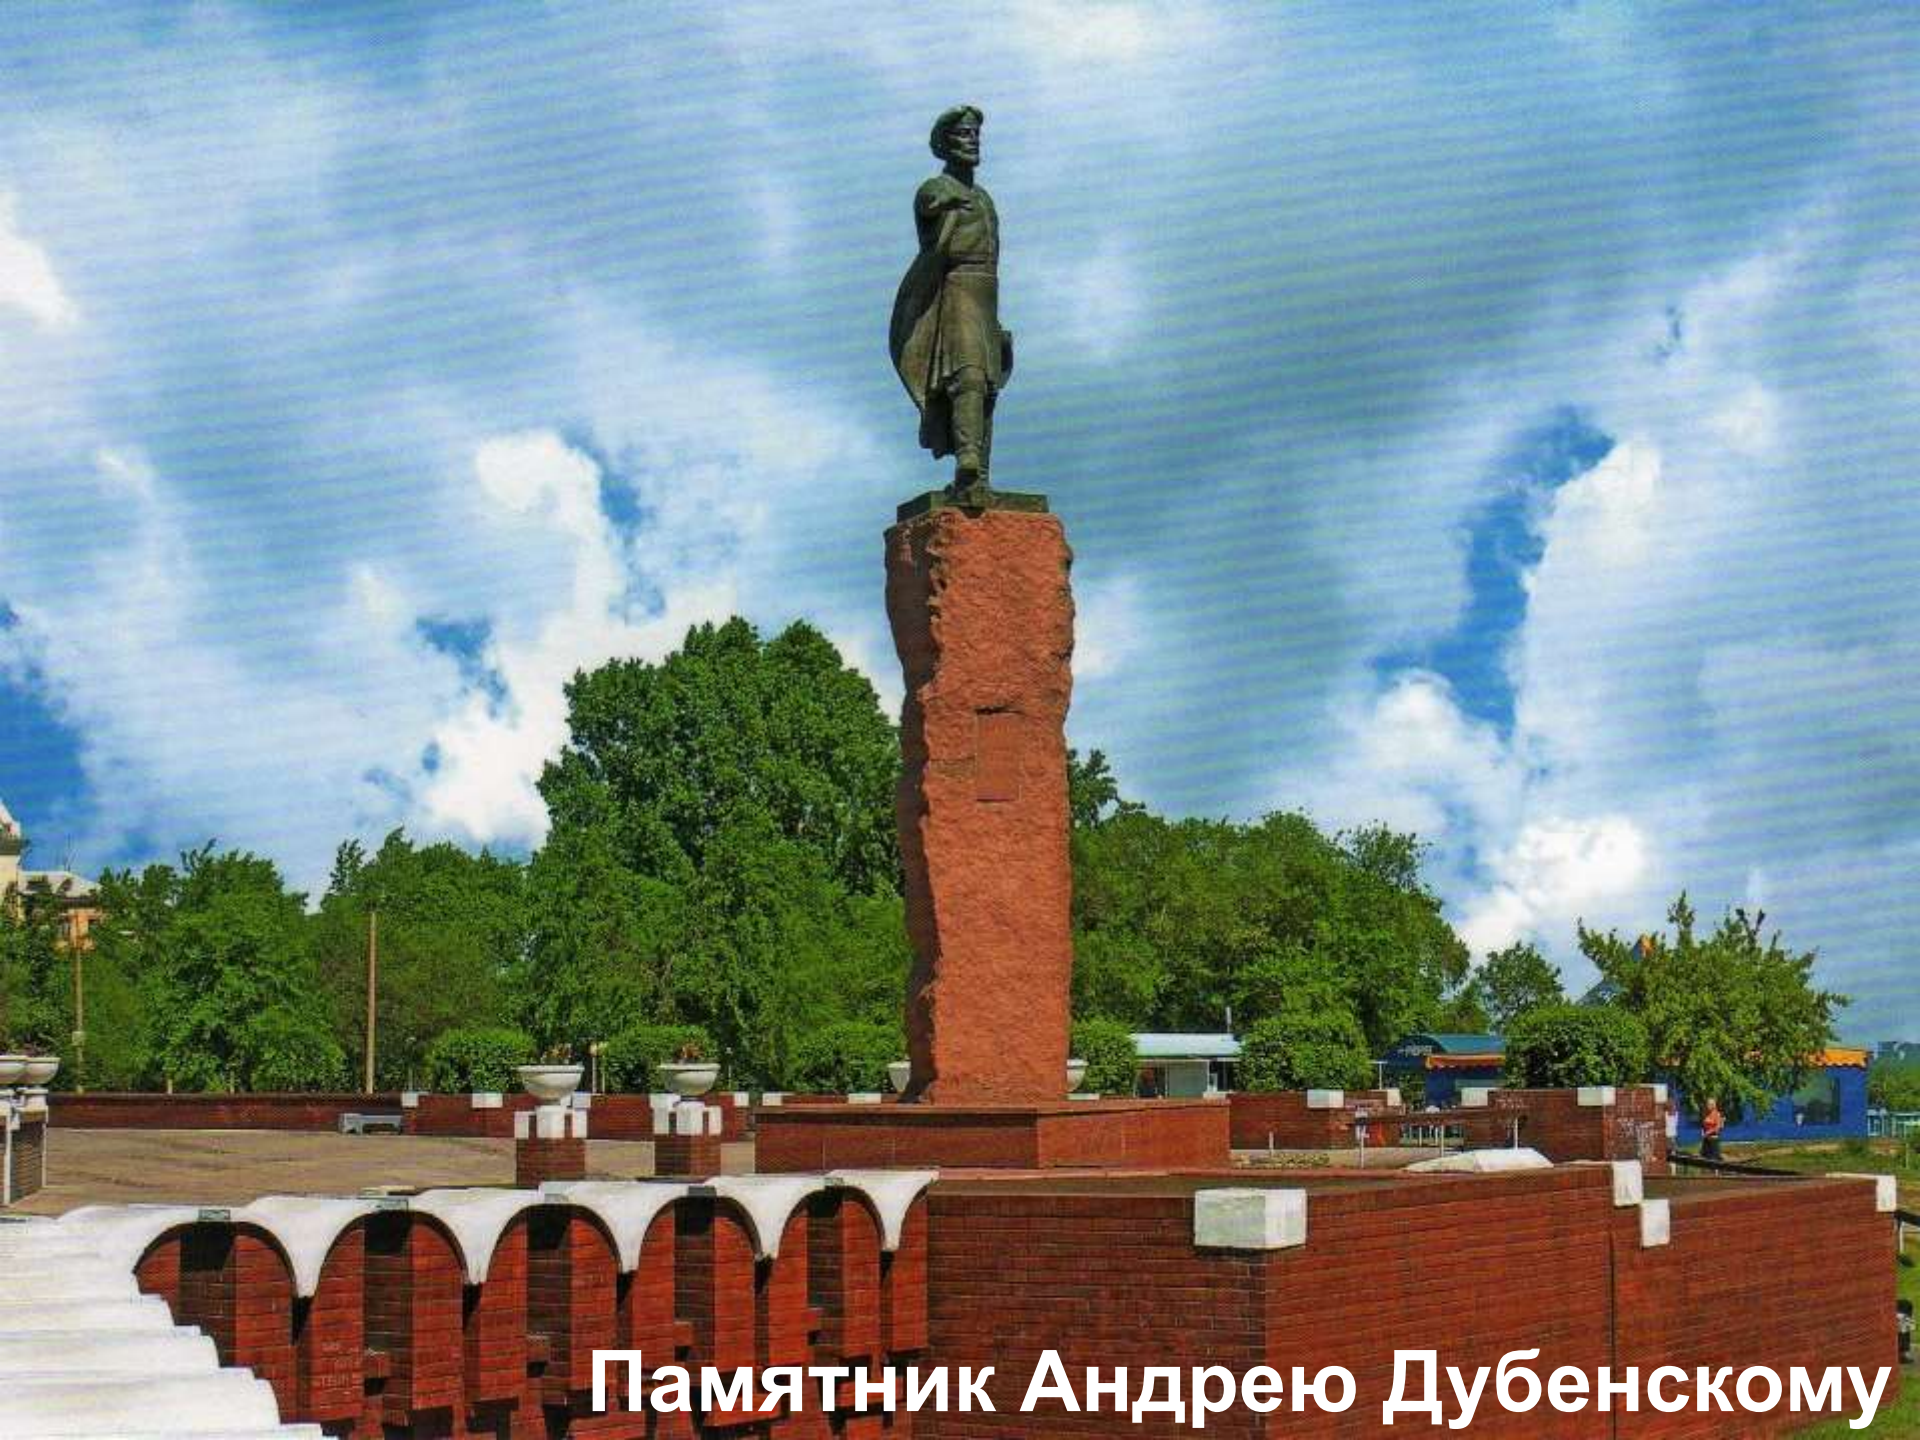

**МОЙ КРАСНОЯРСК**

**Памятник Андрею Дубенскому**

**Железнодорожный вокзал**

**Коммунальный мост**

**Красноярский «Биг-Бэн»**

Красноярский речной вокзал

**Большой концертный зал**

**Покровская приходская церковь**

Панорама Красноярска

Органный зал

**Светомузыкальный фонтан на  
площади 350-летия Красноярска**

Красноярский краевой  
краеведческий музей

**Часовня Параскевы Пятницы**

**Красноярский государственный  
театр оперы и балета**