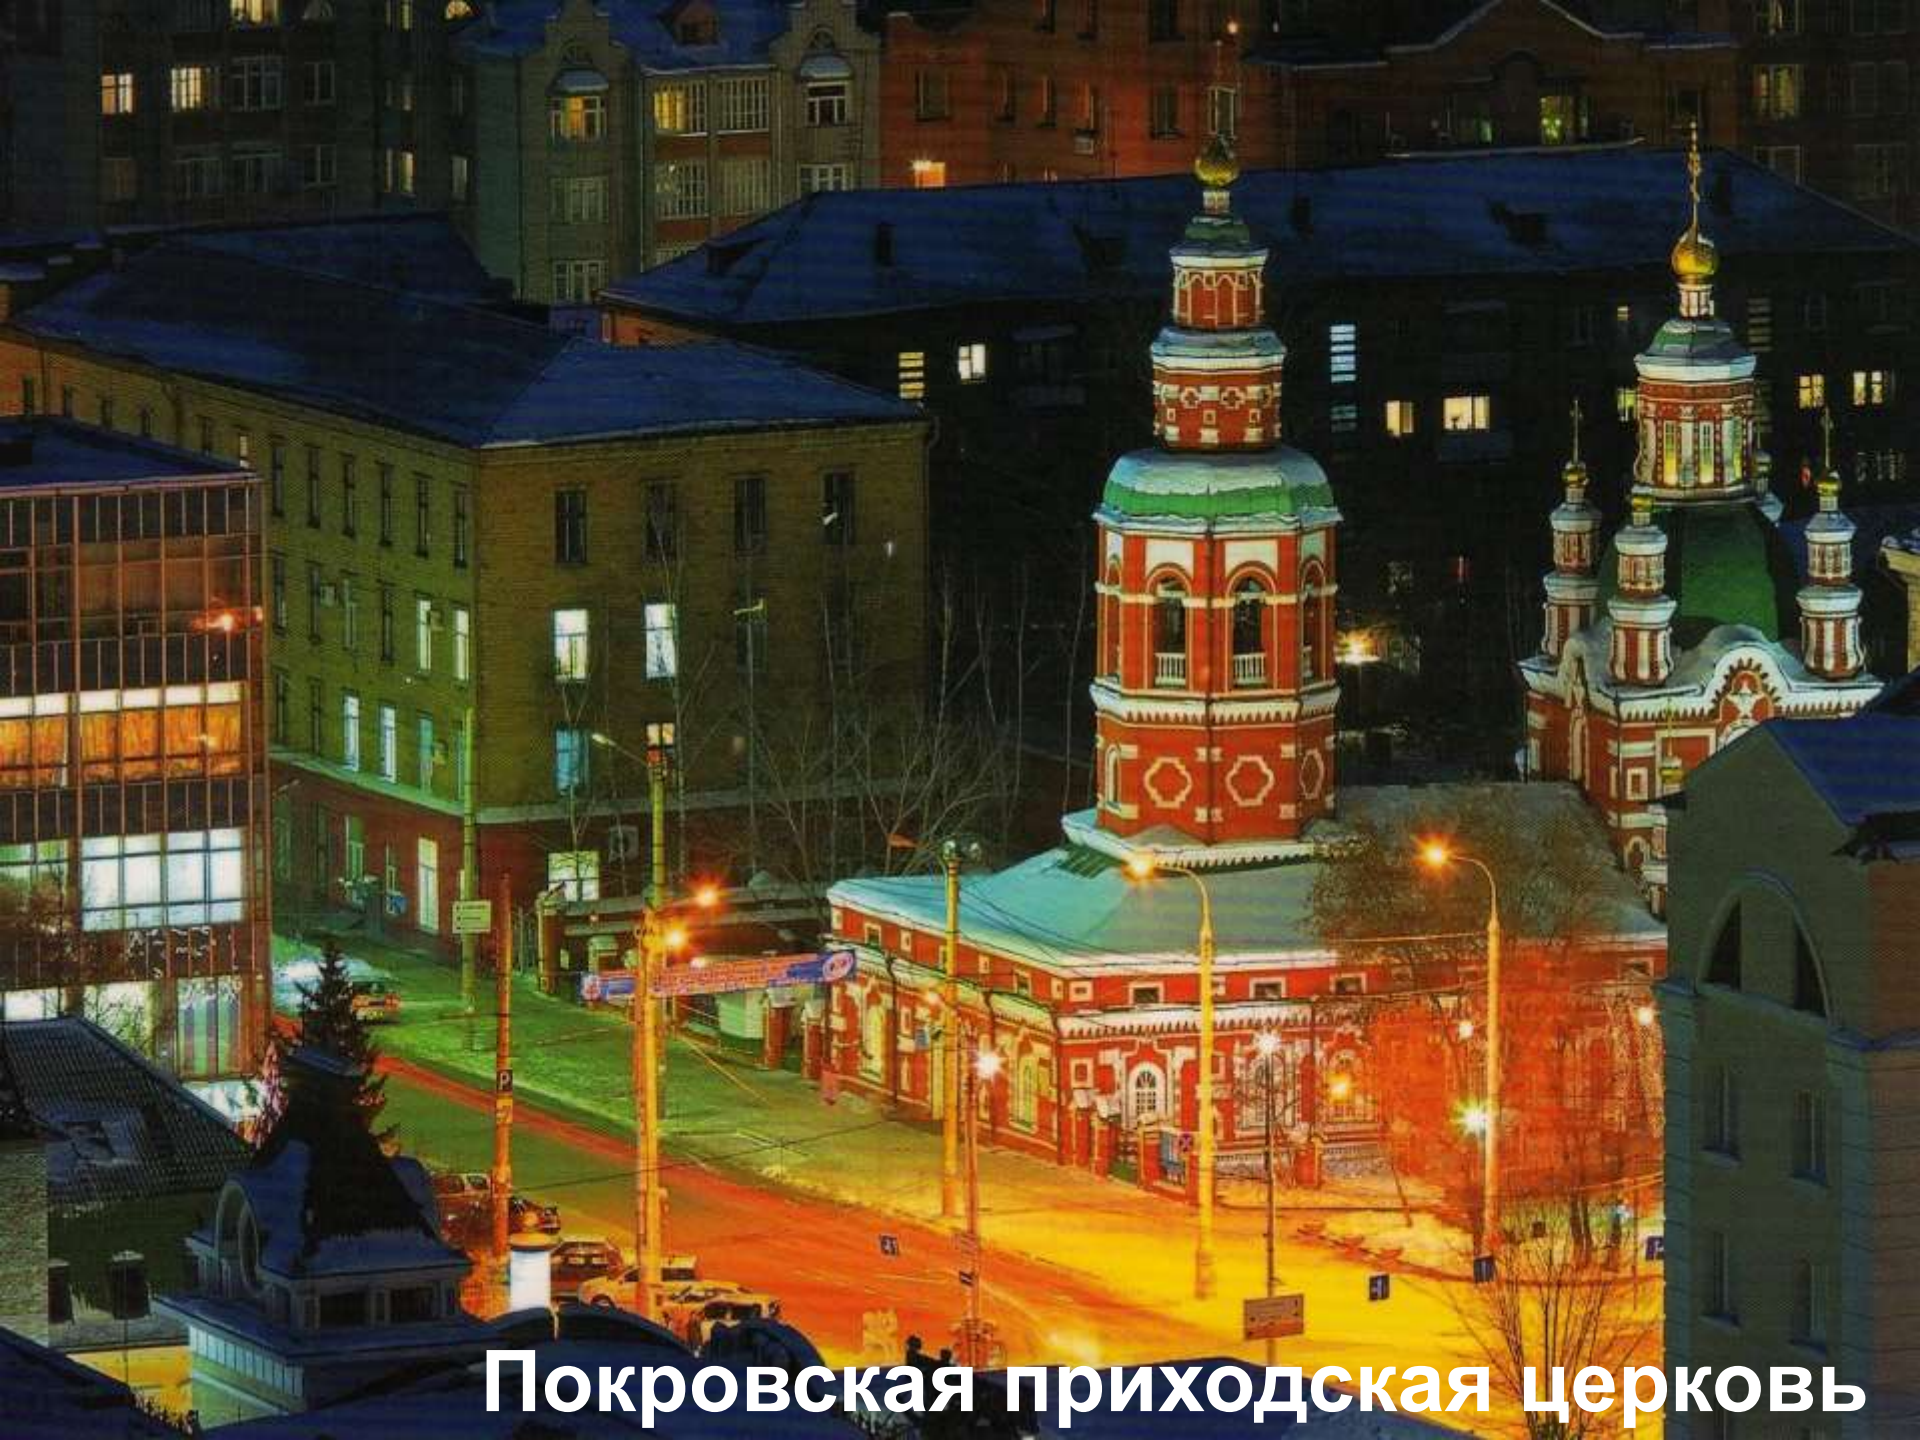

**МОЙ КРАСНОЯРСК**

**Памятник Андрею Дубенскому**

**Железнодорожный вокзал**

**Коммунальный мост**

**Красноярский «Биг-Бэн»**

Красноярский речной вокзал

**Большой концертный зал**

**Покровская приходская церковь**

Панорама Красноярска

Органный зал

**Светомузыкальный фонтан на  
площади 350-летия Красноярска**

Красноярский краевой  
краеведческий музей

**Часовня Параскевы Пятницы**

**Красноярский государственный  
театр оперы и балета**